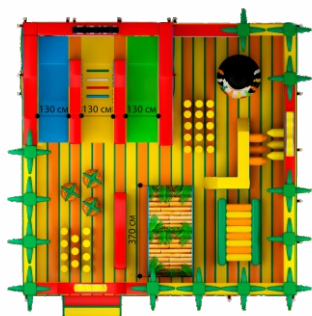

Максимальный рост посетителя — **160 см**

Максимальный вес посетителя — **65 кг**

Батут «Подводный мир»

от 674 000 Р

8 x 5 x 3,1 м

455 кг

1,5 м

7 человек

RB-3

от 4 до 14 лет

Максимальный рост посетителя — **160 см**

Максимальный вес посетителя — **65 кг**