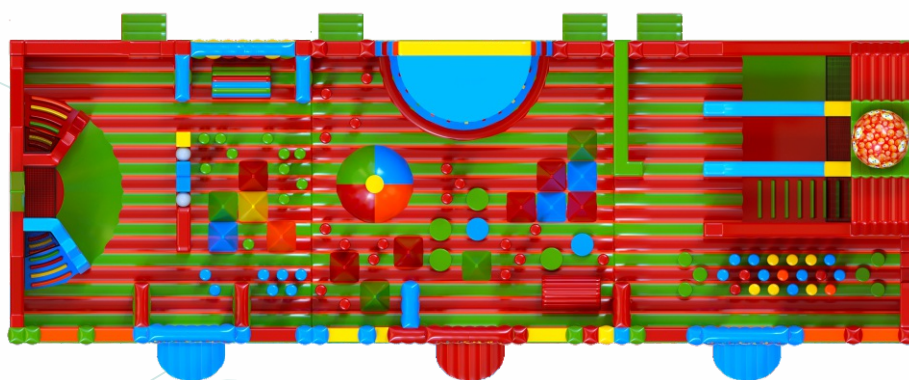

Батут «Бука-парк»

300 м²

от 4 422 100 Р

12,2 x 30 x 8,7 м

4 м

RB-2

4550 кг

70 человек

от 4 до 14 лет

Конфигурация, площадь, наполнение могут быть изменены по вашему желанию.