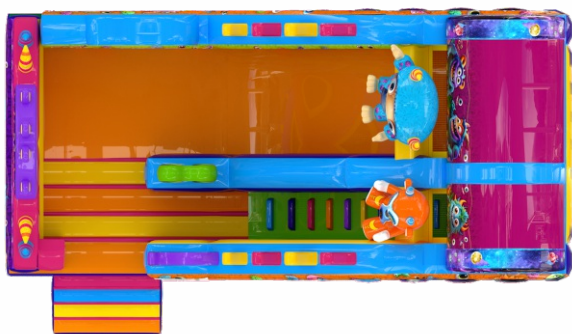

Горка «Космические монстрики»

от 823 700 Р

9,3 x 5,2 x 6,4 м

520 кг

3,5 м

8 человек

RB-2

от 4 до 14 лет

Максимальный рост посетителя — **160 см**

Максимальный вес посетителя — **65 кг**

Батут «Затерянный мир»

от 861 500 Р

7,5 x 7 x 6 м

520 кг

2,4 м

8 человек

RB-2

от 4 до 14 лет

Максимальный вес посетителя — **65 кг**

Максимальный рост посетителя — **160 см**