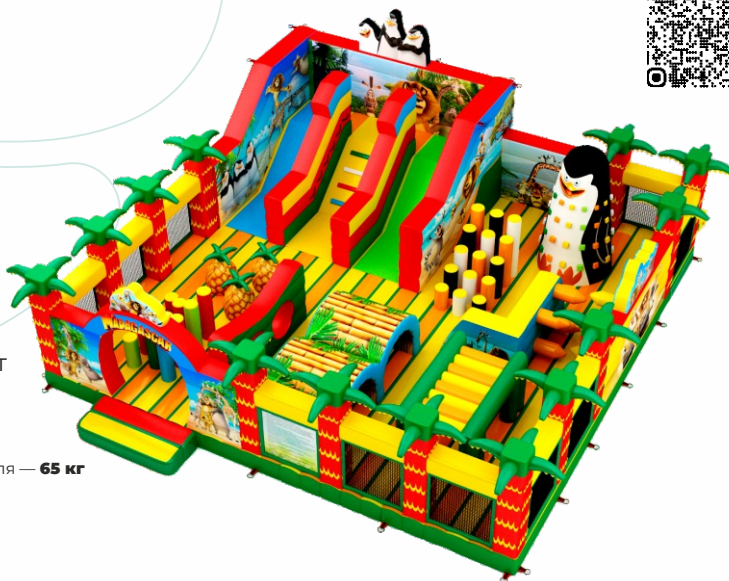

## Батут «Мадагаскар»

от 2 198 900 Р

11 x 11,8 x 4,7 м

975 кг

1,8 м

15 человек

RB-3

от 4 до 14 лет