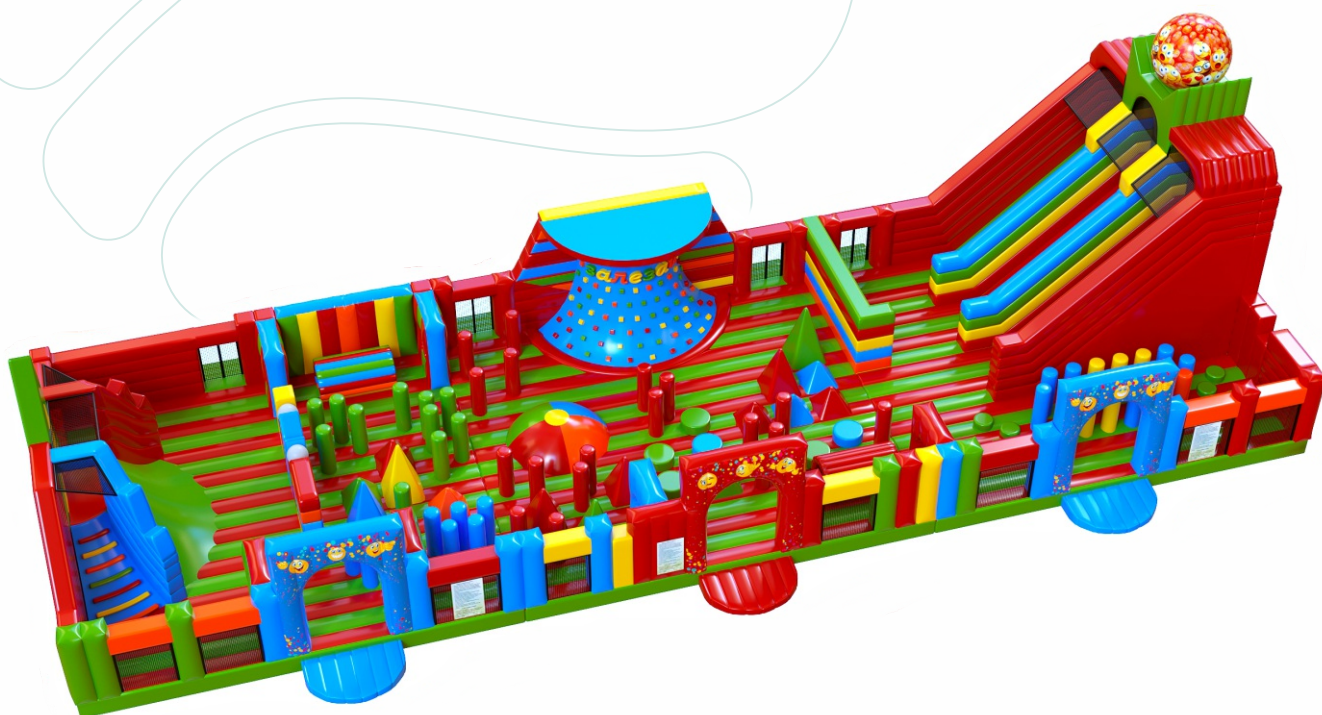

от 4 до 14 лет

100  
100  
100  
Опции

Конфигурация, площадь, наполнение могут быть изменены по вашему желанию.

Максимальный рост посетителя — **160 см**

Максимальный вес посетителя — **65 кг**