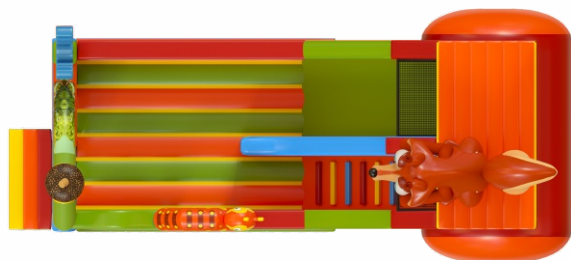

Надувные батуты

Батут «Саванна»

от 946 500 Р

10,9 x 5 x 4,4 м

585 кг

1,7 м

9 человек

RB-3

от 4 до 14 лет

Максимальный вес посетителя — **65 кг**

Максимальный рост посетителя — **160 см**

Горка «Белка»

от 875 000 Р

11,7 x 5,2 x 8,15 м

390 кг

3,5 м

6 человек

RB-2

от 4 до 14 лет

Максимальный рост посетителя — **160 см**

Максимальный вес посетителя — **65 кг**