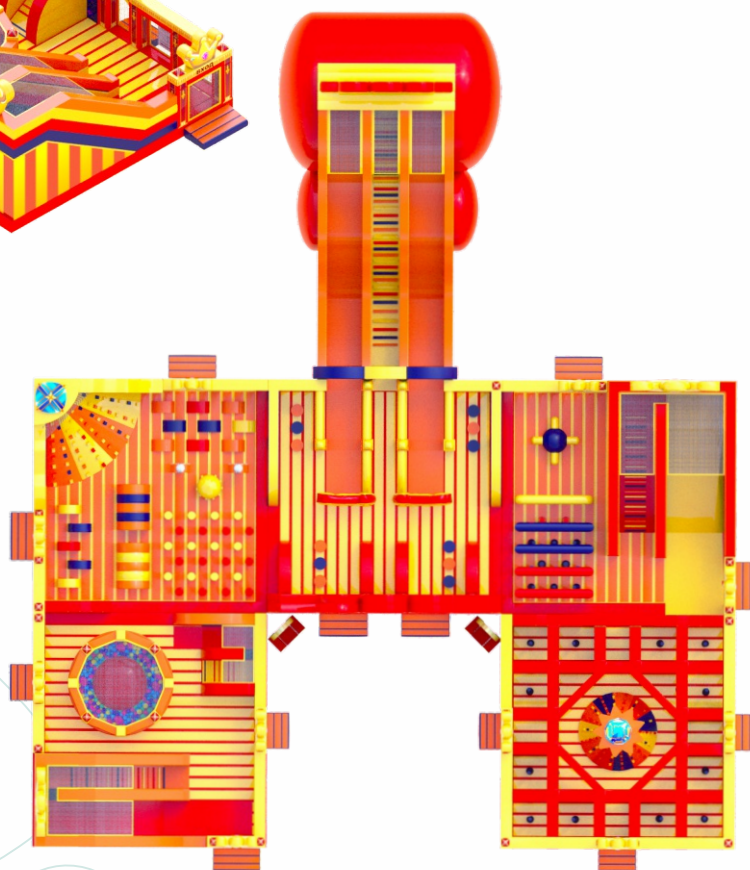

Аэропарки

Фотозона
(опция)

Батут «Царь»

647 м²

от 10 621 500 Р

36,4 x 31,8 x 11,5 м

7 м

RB-2

7280 кг

112 человек

от 4 до 14 лет

Максимальный рост посетителя — **160 см**

Максимальный вес посетителя — **65 кг**