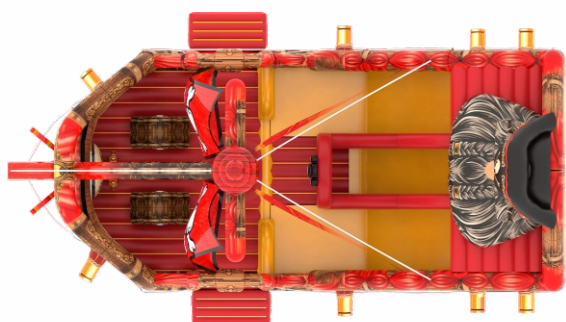

Батут «Пиратский сундук»

от 2 419 500 Р

14,5 x 12 x 9 м

975 кг

3,8 м

15 человек

RB-2

от 4 до 14 лет

Максимальный рост посетителя — 160 см

Максимальный вес посетителя — 65 кг

Батут «Пиратский корабль»

от 1 765 000 Р

15,8 x 8,9 x 9 м

1105 кг

3,5 м

17 человек

RB-2

от 4 до 14 лет

Максимальный вес посетителя — 65 кг

Максимальный рост посетителя — 160 см