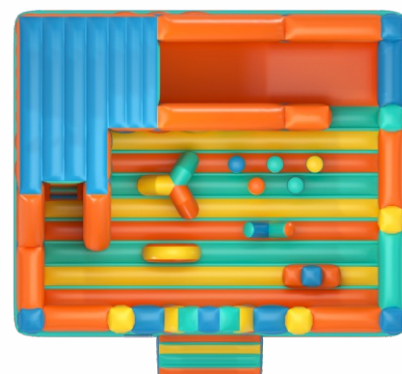

# Батут «Изда Деда Мороза»

от 546 500 Р

4,9 x 6 x 3,25 м

175 кг

0,8 м

5 человек

RB-3

от 4 до 8 лет