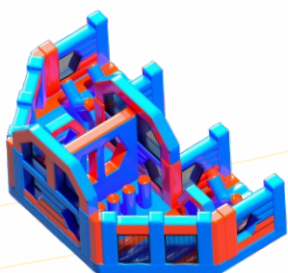

# Полосы препятствий

модульные

Полное описание  
сканируй QR

**СНП-62**

от 1 003 500 Р

9,8 x 5,85 x 4,15 м

RB-3

**СНП-63**