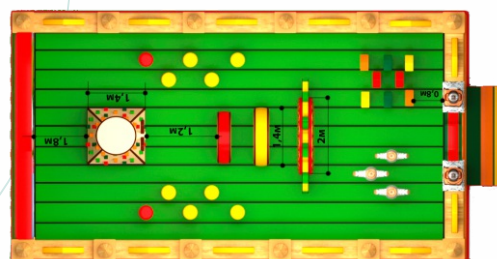

Горка «Змей Горыныч»

от 1 134 000 Р

Горка 2,5 м
+ игровые элементы

>12,2 x 8,2 x 5,6 м

780 кг

>2,5 м

12 человек

RB-2

от 4 до 14 лет

Максимальный рост посетителя — **160 см**

Максимальный вес посетителя — **65 кг**