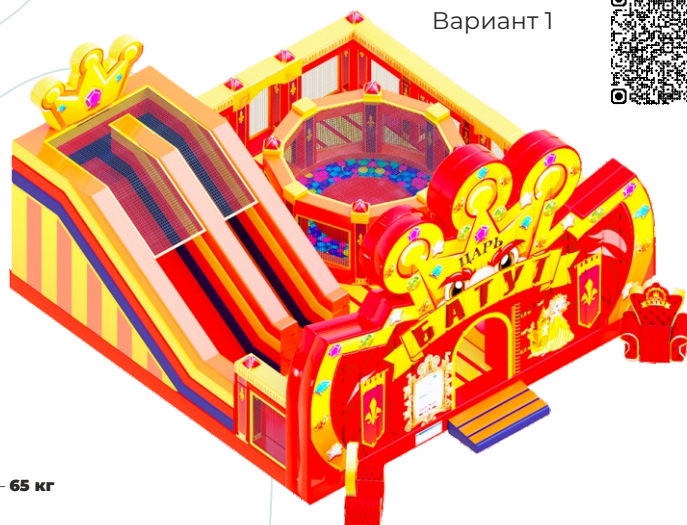

# Батут «Царь»

от 1 575 000 Р

>10 x 10,9 x 7 м

>975 кг

>0 м

>15 человек

RB-3 / RB-2

от 4 до 14 лет