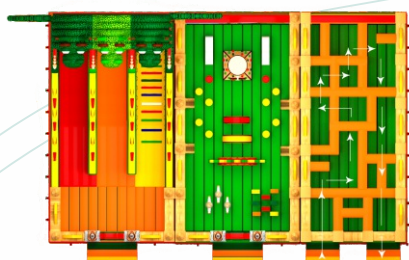

Батут «Радуга»

от 1 200 700 Р

8,7 x 11 x 6 м

975 кг

3 м; 1,5 м

15 человек

RB-2

от 4 до 14 лет

Максимальный вес посетителя — **65 кг**

Максимальный рост посетителя — **160 см**

Комплекс «Змей Горыныч»

(из трех модулей)

от 3 640 700 Р

11,9 x 17 x 7,1 м

2730 кг

4 м

42 человека

RB-2

от 4 до 14 лет

Максимальный вес посетителя — **65 кг**

Максимальный рост посетителя — **160 см**