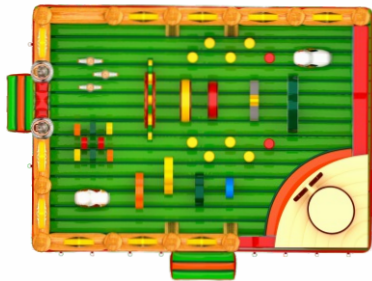

Батут «Тридевятое царство 2.0»

от 1 415 700 Р

11,9 x 8,7 x 4,4 м

1235 кг

2,9 м

19 человек

RB-2

от 4 до 14 лет

Максимальный вес посетителя — **65 кг**   Максимальный рост посетителя — **160 см**

Вариант 1
(горка 2,5 м)

Комплекс «Змей Горыныч»

(из двух модулей)

от 2 404 500 Р

>12 x 13 x 6 м

1755 кг

>2,5 м

27 человек

RB-2

от 4 до 14 лет

Максимальный вес посетителя — **65 кг**   Максимальный рост посетителя — **160 см**

Вариант 1

Вариант 2
(горка 4 м)

Вариант 2