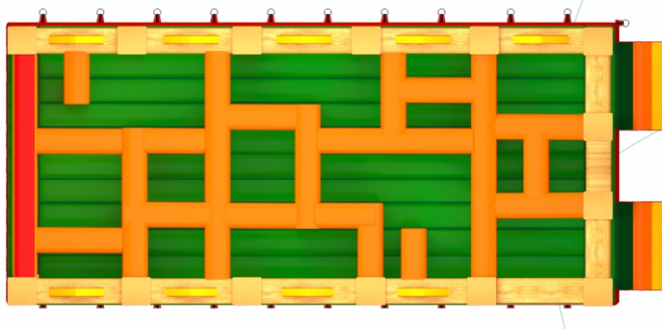

Надувные батуты

Батут «Космос»

от 543 500 Р

7 x 4,1 x 3 м

1,5 м

RB-3

210 кг

6 человек

от 4 до 8 лет

Максимальный рост посетителя — **120 см**

Максимальный вес посетителя — **35 кг**

Батут «Лабиринт»

от 1 010 700 Р

11,9 x 5 x 3,5 м

0,6 м

RB-3

975 кг

15 человек

от 4 до 14 лет

Максимальный рост посетителя — **160 см**

Максимальный вес посетителя — **65 кг**