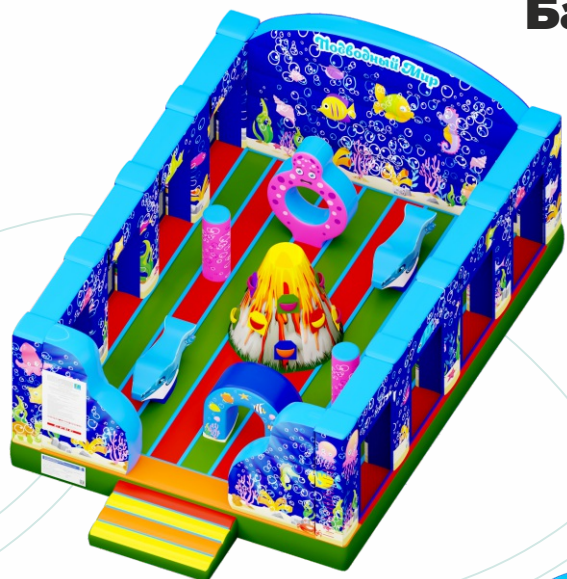

Надувные батуты

Батут «Мадагаскар»

от 2 198 900 Р

11 x 11,8 x 4,7 м

975 кг

1,8 м

15 человек

RB-3

от 4 до 14 лет

Максимальный рост посетителя — **160 см**

Максимальный вес посетителя — **65 кг**

Батут «Подводный мир»

от 674 000 Р

8 x 5 x 3,1 м

455 кг

1,5 м

7 человек

RB-3

от 4 до 14 лет

Максимальный рост посетителя — **160 см**

Максимальный вес посетителя — **65 кг**