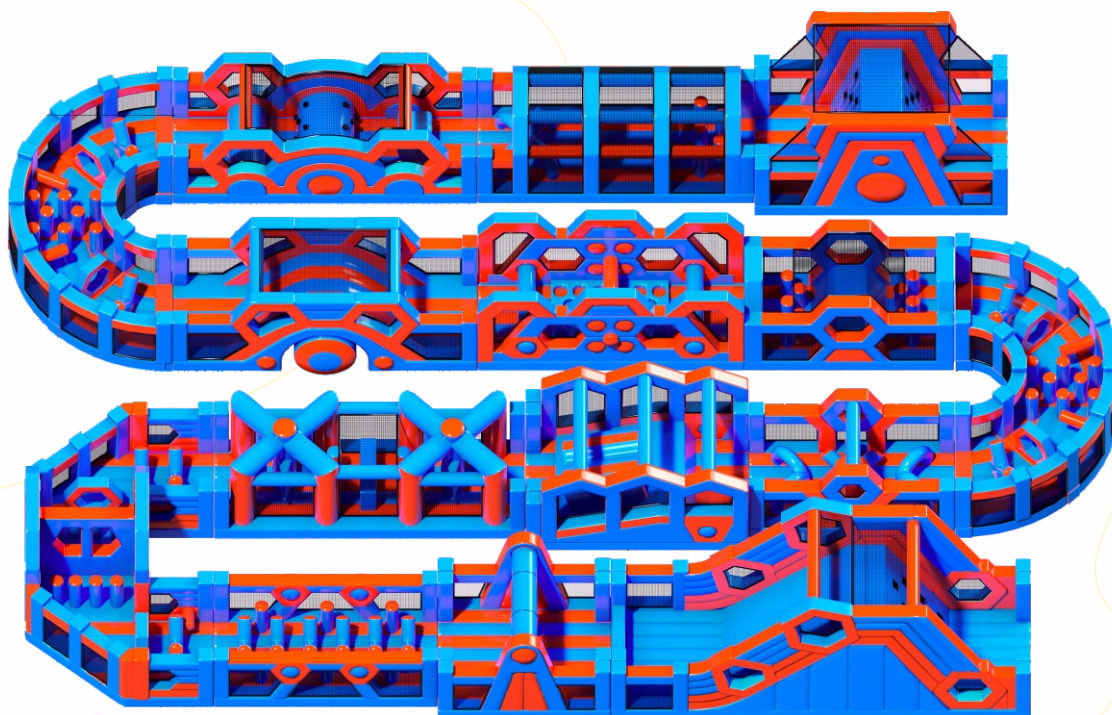

СНП-68

по запросу

29,3 x 10,2 x 4 м

RB-3

СНП-65

от 4 511 900 Р

31,2 x 10,8 x 5,9 м

RB-2

СНП-66

от 3 032 600 Р

20,9 x 9,8 x 4,15 м

RB-3