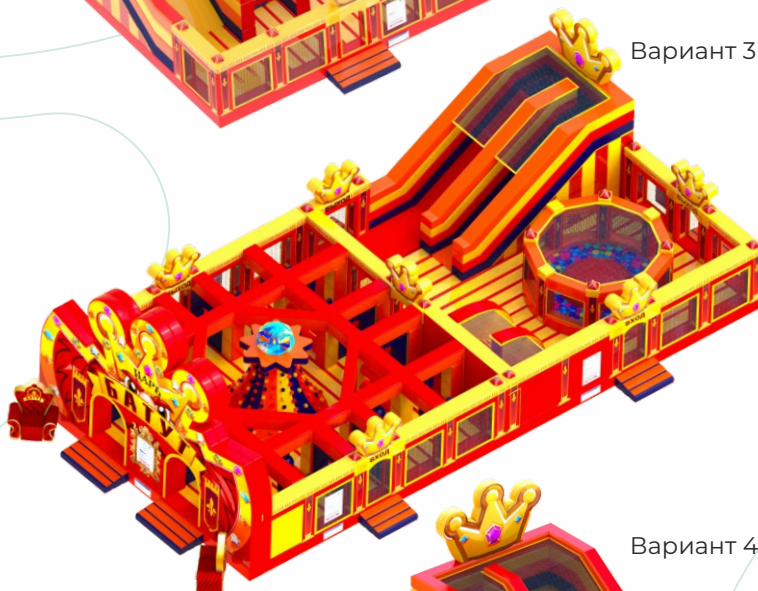

60 человек

Вариант 3

от 4 до 14 лет

Максимальный рост посетителя — **160 см**

Максимальный вес посетителя — **65 кг**

Вариант 4

Вариант 1

Вариант 2