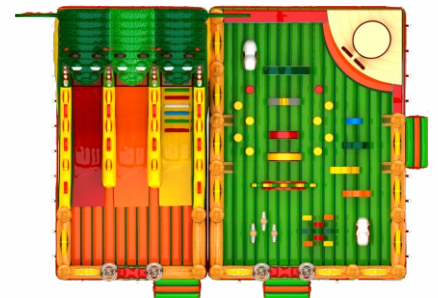

Батут «Тридевятое царство 2.0»

от 1 415 700 Р

11,9 x 8,7 x 4,4 м

1235 кг

2,9 м

19 человек

RB-2

от 4 до 14 лет

Максимальный вес посетителя — **65 кг**   Максимальный рост посетителя — **160 см**

Вариант 1
(горка 2,5 м)

Комплекс «Змей Горыныч»

(из двух модулей)

от 2 404 500 Р

>12 x 13 x 6 м

1755 кг

>2,5 м

27 человек

RB-2

от 4 до 14 лет

Максимальный вес посетителя — **65 кг**   Максимальный рост посетителя — **160 см**

Вариант 1

Вариант 2
(горка 4 м)

Вариант 2