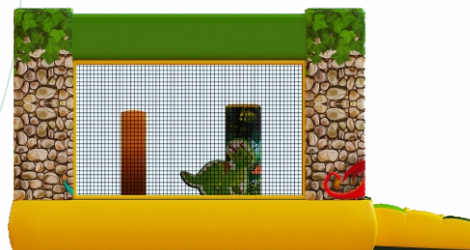

Максимальный рост посетителя — **120 см**

Максимальный вес посетителя — **35 кг**