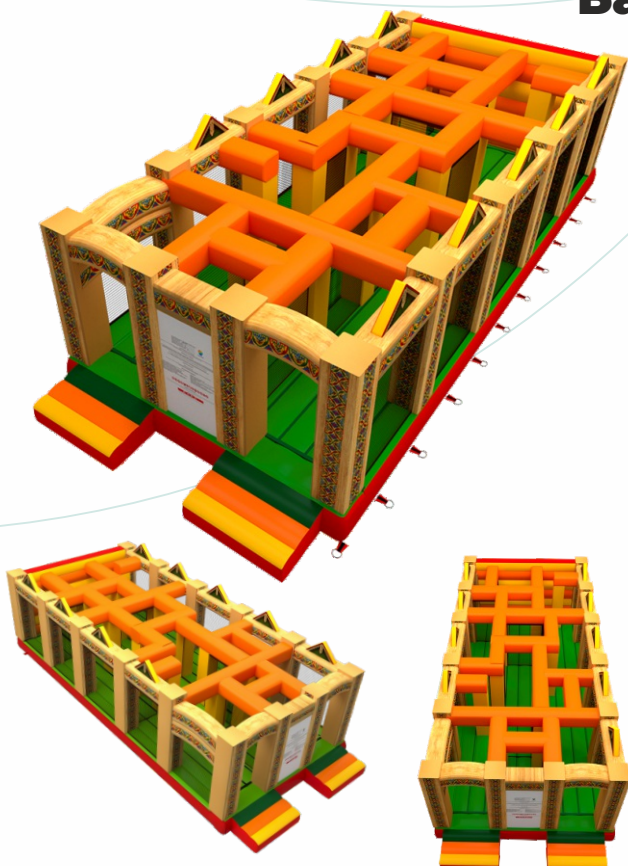

Надувные батуты

Батут «Космос»

от 543 500 Р

7 x 4,1 x 3 м

1,5 м

RB-3

210 кг

6 человек

от 4 до 8 лет

Максимальный рост посетителя — **120 см**

Максимальный вес посетителя — **35 кг**

Батут «Лабиринт»

от 1 010 700 Р

11,9 x 5 x 3,5 м

0,6 м

RB-3

975 кг

15 человек

от 4 до 14 лет

Максимальный рост посетителя — **160 см**

Максимальный вес посетителя — **65 кг**