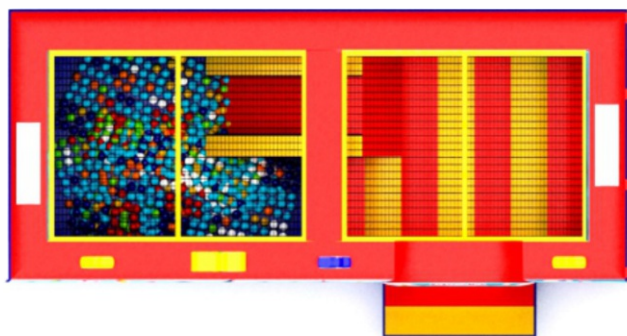

## Батут «Водный мир»

от 572 500 Р

- 4,6 x 7 x 2,7 м
- 210 кг
- 0,9 м
- 6 человек
- RB-3
- от 4 до 8 лет

Максимальный вес посетителя — **35 кг**

Максимальный рост посетителя — **120 см**