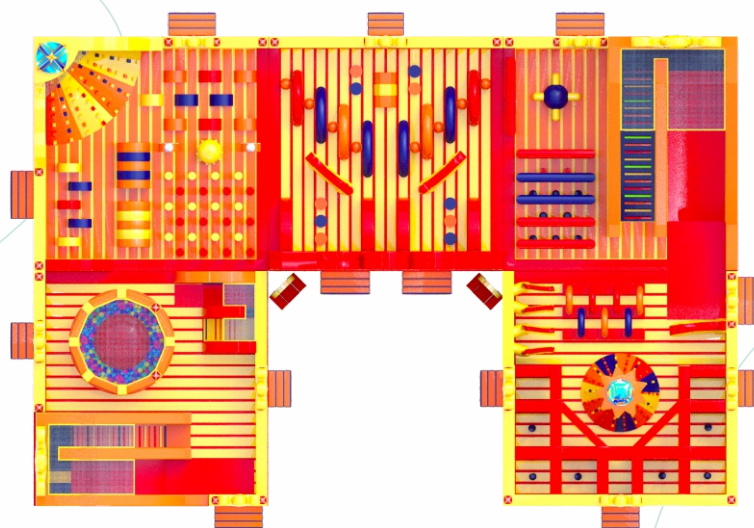

Фотозона
(опция)

Батут «Царь»

500 м²

от 8 222 500 Р

21,8 x 31,8 x 8,1 м

5 м

РВ-2

6825 кг

105 человек

от 4 до 14 лет

Максимальный рост посетителя — **160 см**

Максимальный вес посетителя — **65 кг**