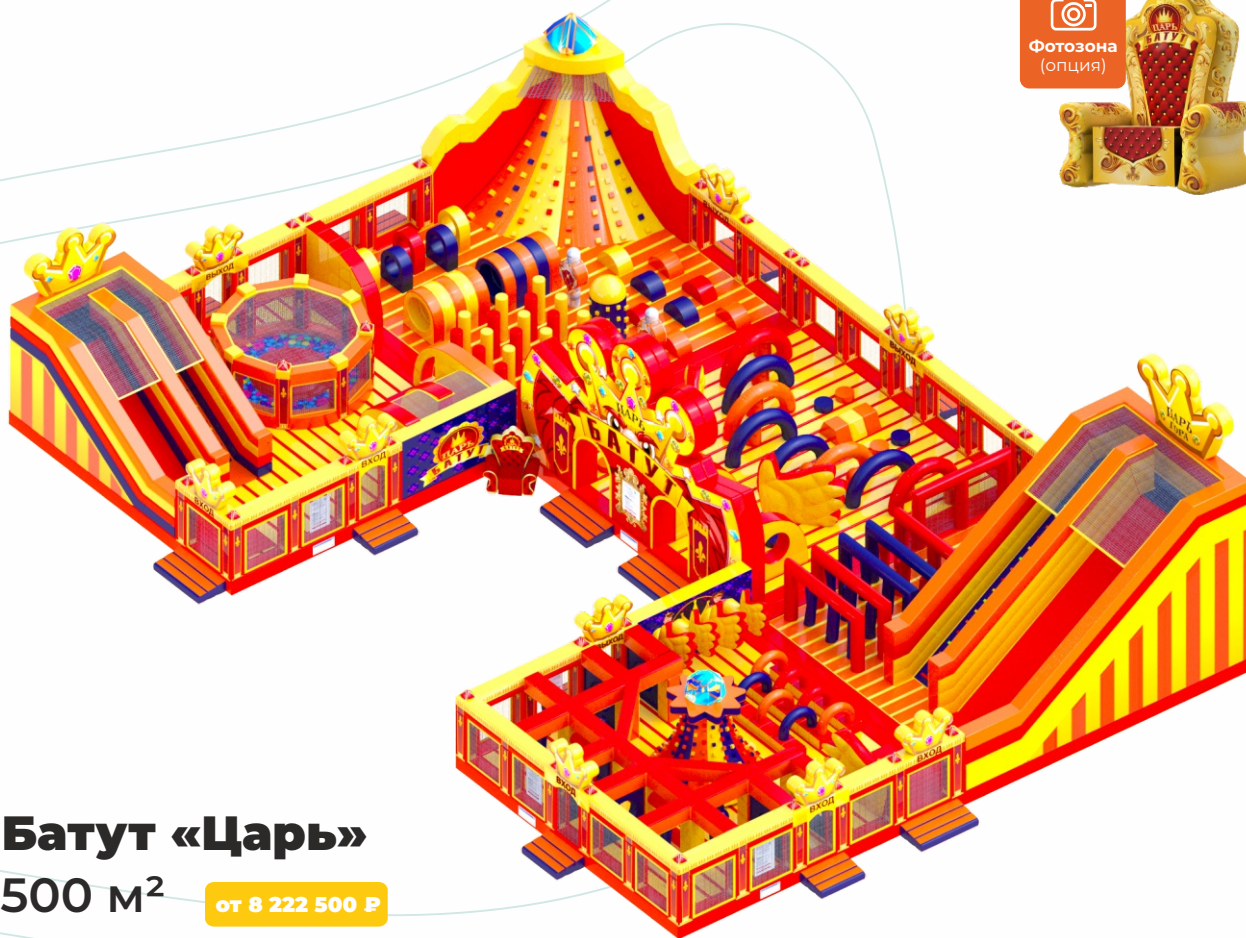

от 4 до 14 лет

Максимальный рост посетителя — **160 см**

Максимальный вес посетителя — **65 кг**

  
**Фотозона**  
 (опция)

от 4 до 14 лет

Максимальный рост посетителя — **160 см**

Максимальный вес посетителя — **65 кг**