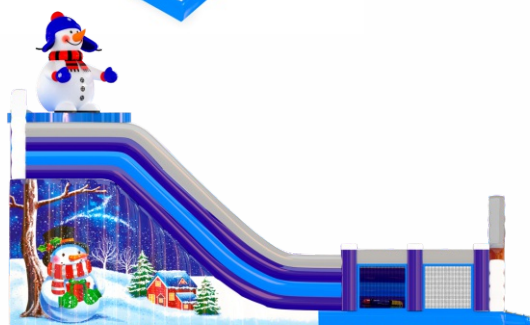

Батут «Изда Деда Мороза»

от 546 500 Р

4,9 x 6 x 3,25 м

175 кг

0,8 м

5 человек

RB-3

от 4 до 8 лет

Максимальный рост посетителя — 120 см

Максимальный вес посетителя — 35 кг

Горка «Зимняя сказка»

от 1 909 500 Р

15,9 x 7 x 9,7 м

390 кг

4,5 м

6 человек

RB-2

от 4 до 14 лет

Максимальный рост посетителя — 160 см

Максимальный вес посетителя — 65 кг