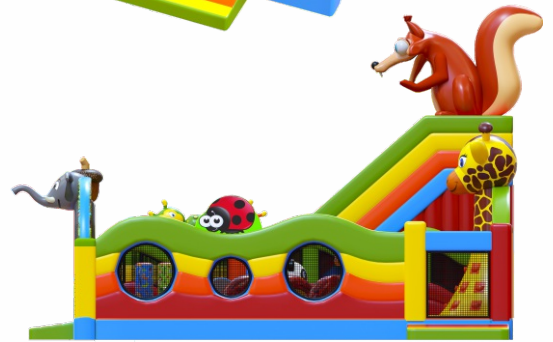

Максимальный вес посетителя — **65 кг**

Максимальный рост посетителя — **160 см**

Батут «Морское приключение 2.0»

от 1 486 000 Р

11,5 x 7 x 7,6 м

975 кг

3 м

15 человек

RB-2

от 4 до 14 лет

Максимальный вес посетителя — **65 кг**

Максимальный рост посетителя — **160 см**