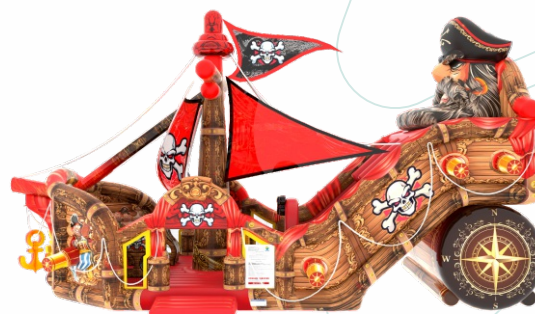

Батут «Пиратский сундук»

от 2 419 500 Р

14,5 x 12 x 9 м

975 кг

3,8 м

15 человек

RB-2

от 4 до 14 лет

Максимальный рост посетителя — 160 см

Максимальный вес посетителя — 65 кг

Батут «Пиратский корабль»

от 1 765 000 Р

15,8 x 8,9 x 9 м

1105 кг

3,5 м

17 человек

RB-2

от 4 до 14 лет

Максимальный вес посетителя — 65 кг

Максимальный рост посетителя — 160 см