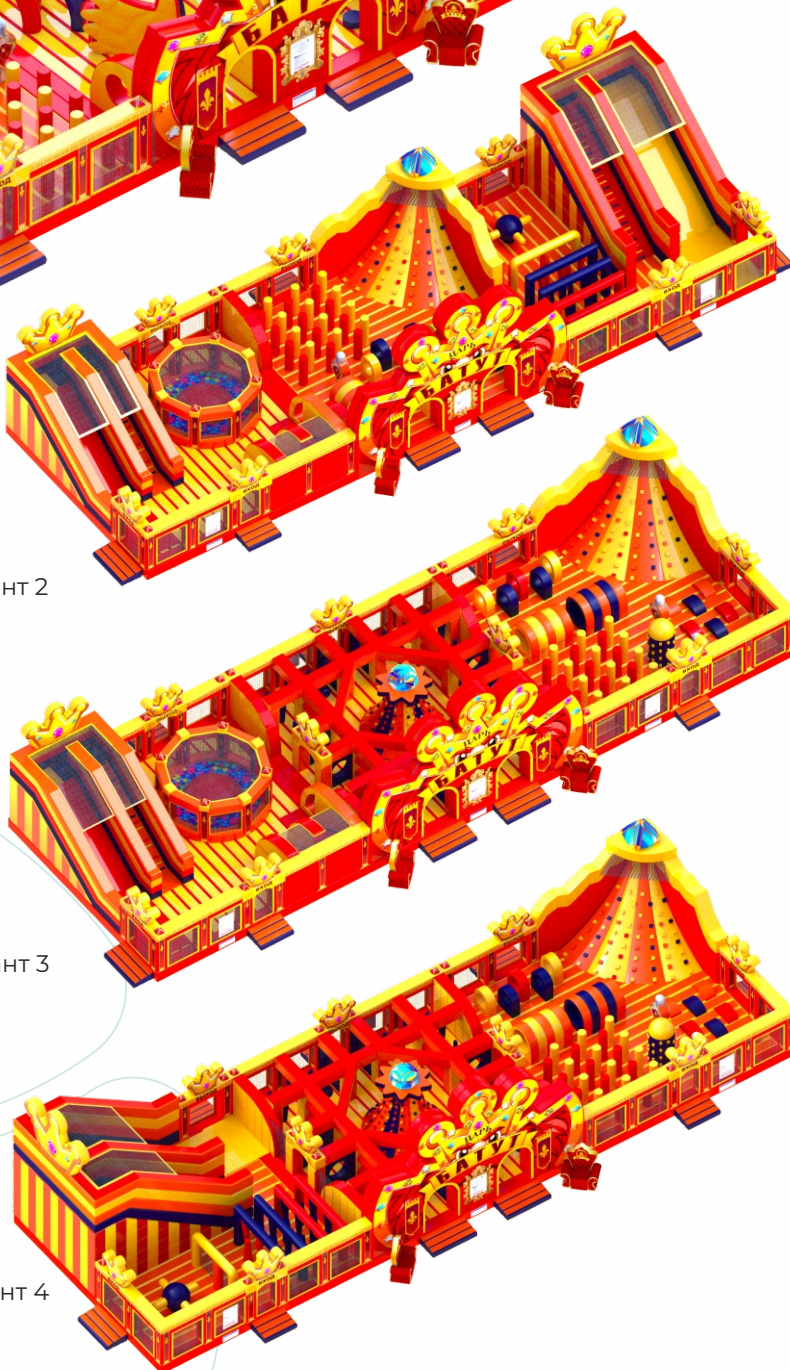

60 человек

Вариант 3

от 4 до 14 лет

Максимальный рост посетителя — **160 см**

Максимальный вес посетителя — **65 кг**

Вариант 4

Вариант 1

Вариант 2