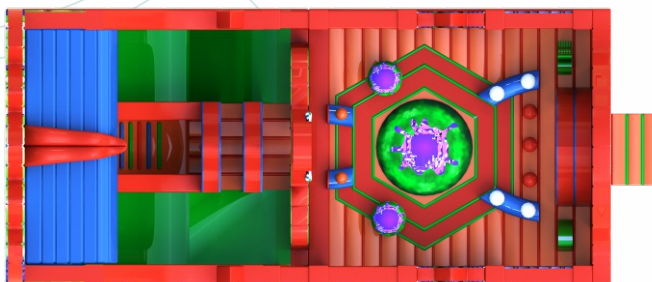

Надувные батуты

Батут «Фантазия»

от 1 312 000 Р

8 x 9 x 6,2 м

975 кг

2,5 м

15 человек

RB-2

от 4 до 14 лет

Максимальный рост посетителя — **160 см**

Максимальный вес посетителя — **65 кг**

Батут «Комната страха»

от 1 866 500 Р

16 x 7 x 7,4 м

975 кг

3,1 м

15 человек

RB-2

от 4 до 14 лет

Максимальный вес посетителя — **65 кг**

Максимальный рост посетителя — **160 см**