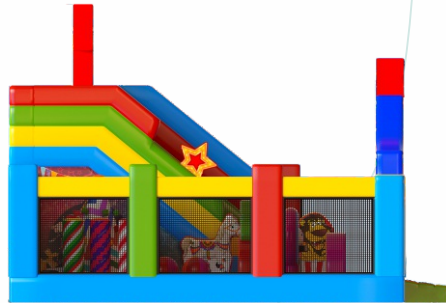

Батут «Цирк»

от 1 116 000 Р

8 x 8 x 5,3 м

780 кг

2,4 м

12 человек

RB-2

от 4 до 14 лет

Максимальный вес посетителя — **65 кг**

Максимальный рост посетителя — **150 см**

Батут «Путешествие 2.0»

от 1 415 000 Р

9 x 10 x 4,5 м

975 кг

2,8 м

15 человек

RB-2

от 4 до 14 лет

Максимальный рост посетителя — **160 см**

Максимальный вес посетителя — **65 кг**