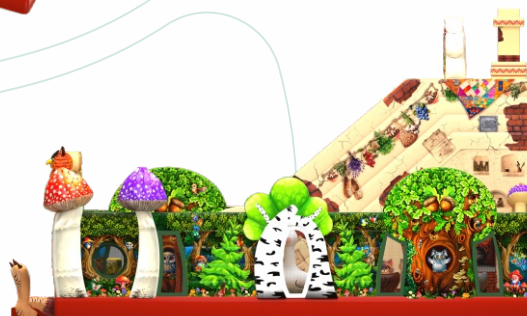

Комплекс «Краски»

(из двух модулей)

от 1 520 500 Р

11,7 x 9,6 x 5,1 м

975 кг

3,5 м

15 человека

RB-2

от 4 до 14 лет

Максимальный вес посетителя — **65 кг**

Максимальный рост посетителя — **160 см**

Батут «Имба Бабы Яги»

от 1 835 300 Р

12 x 9 x 7,6 м

975 кг

4 м

15 человек

RB-2

от 4 до 14 лет

Максимальный рост посетителя — **160 см**

Максимальный вес посетителя — **65 кг**