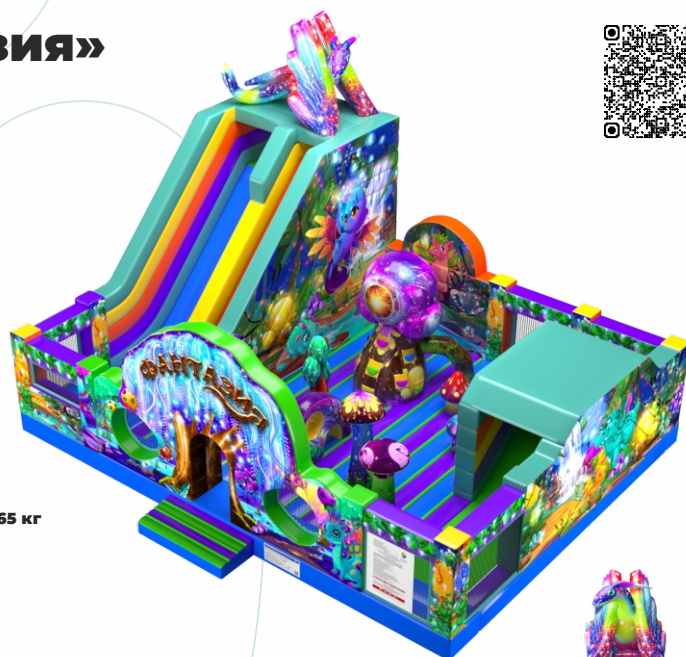

## Батут «Большая Фантазия»

от 1 907 500 Р

11,4 x 10,2 x 7,8 м

975 кг

4 м; 1,5 м

15 человек

RB-2

от 4 до 14 лет

Максимальный рост посетителя — **160 см**

Максимальный вес посетителя — **65 кг**