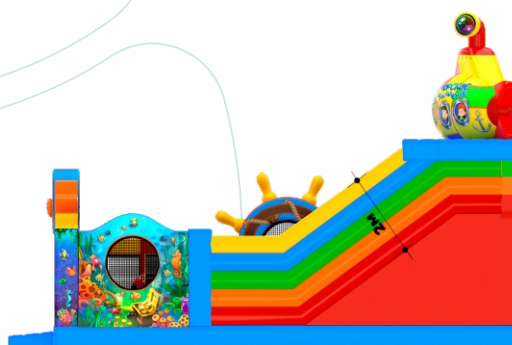

Комплекс «Полянка»

(из двух модулей)

от 1 821 500 Р

11 x 10 x 7,9 м

975 кг

3,5 м

15 человек

RB-2

от 4 до 14 лет

Максимальный вес посетителя — **65 кг**

Максимальный рост посетителя — **160 см**

Батут «Морское приключение 2.0»

от 1 486 000 Р

11,5 x 7 x 7,6 м

975 кг

3 м

15 человек

RB-2

от 4 до 14 лет

Максимальный вес посетителя — **65 кг**

Максимальный рост посетителя — **160 см**