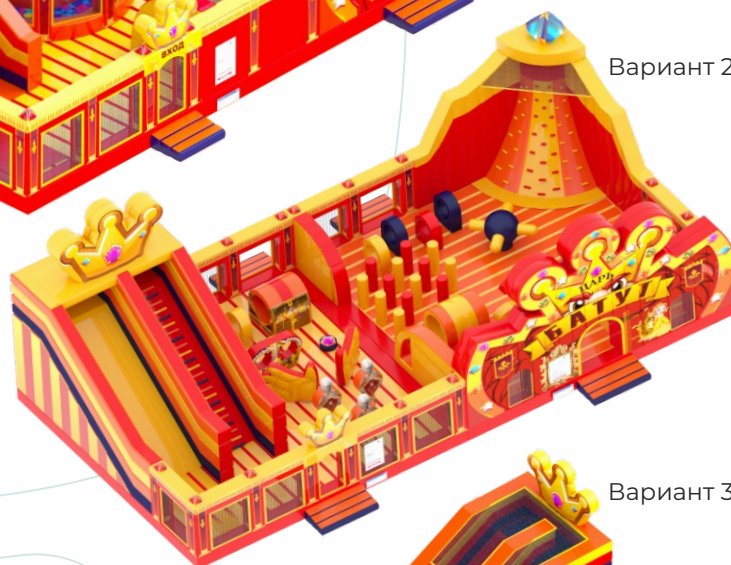

60 человек

Вариант 3

от 4 до 14 лет

Максимальный рост посетителя — **160 см**

Максимальный вес посетителя — **65 кг**

Вариант 4

Вариант 1

Вариант 2