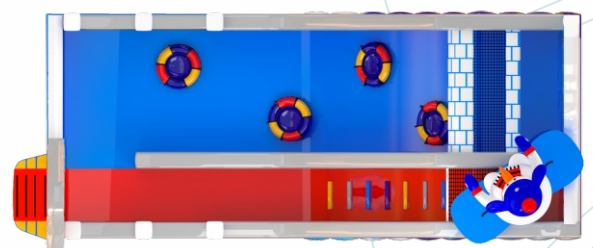

Батут «Изда Деда Мороза»

от 546 500 Р

4,9 x 6 x 3,25 м

175 кг

0,8 м

5 человек

RB-3

от 4 до 8 лет

Максимальный рост посетителя — 120 см

Максимальный вес посетителя — 35 кг

Горка «Зимняя сказка»

от 1 909 500 Р

15,9 x 7 x 9,7 м

390 кг

4,5 м

6 человек

RB-2

от 4 до 14 лет

Максимальный рост посетителя — 160 см

Максимальный вес посетителя — 65 кг