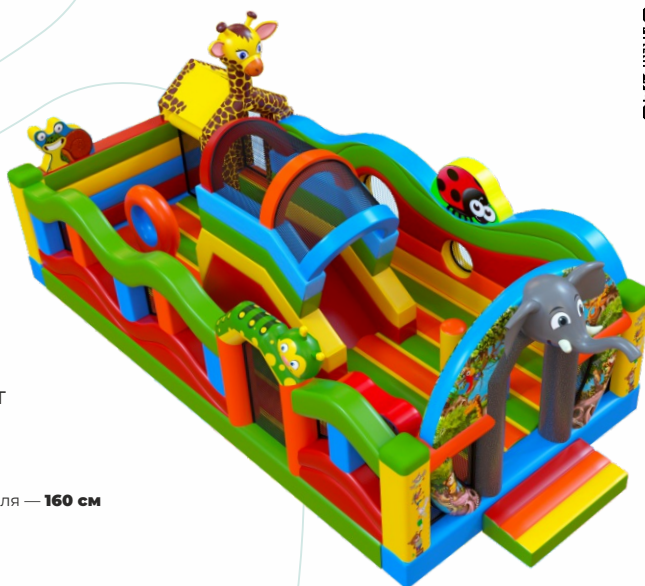

## Батут «Саванна»

от 946 500 Р

 10,9 x 5 x 4,4 м

 585 кг

 1,7 м

 9 человек

 RB-3

 от 4 до 14 лет