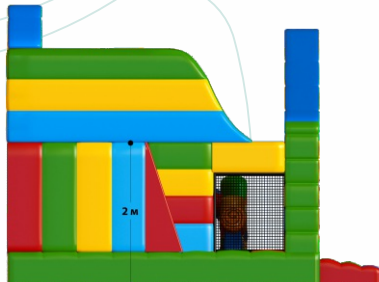

Надувные батуты

Батут «Лукоморье»

от 1 321 000 Р

8,7 x 11 x 6 м

975 кг

3 м; 1,5 м

15 человек

RB-2

от 4 до 14 лет

Максимальный вес посетителя — **65 кг**

Максимальный рост посетителя — **160 см**

Батут «Теремок»

от 597 000 Р

5,4 x 6 x 4 м

245 кг

2 м

7 человек

RB-3

от 4 до 8 лет

Максимальный вес посетителя — **35 кг**

Максимальный рост посетителя — **120 см**