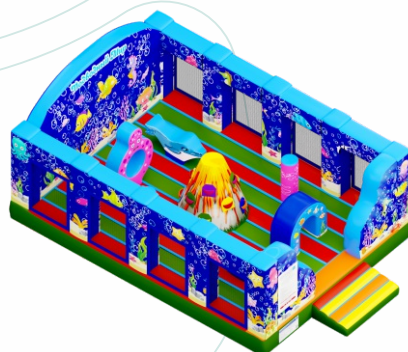

Надувные батуты

Батут «Мадагаскар»

от 2 198 900 Р

11 x 11,8 x 4,7 м

975 кг

1,8 м

15 человек

RB-3

от 4 до 14 лет

Максимальный рост посетителя — **160 см**

Максимальный вес посетителя — **65 кг**

Батут «Подводный мир»

от 674 000 Р

8 x 5 x 3,1 м

455 кг

1,5 м

7 человек

RB-3

от 4 до 14 лет

Максимальный рост посетителя — **160 см**

Максимальный вес посетителя — **65 кг**