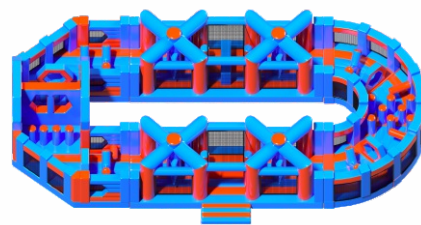

Полосы препятствий

модульные

Полное описание
сканируй QR

СНП-62

от 1 003 500 Р

9,8 x 5,85 x 4,15 м

RB-3

СНП-63

от 874 700 Р

9,8 x 5,1 x 2,5 м

RB-3

СНП-64

от 2 704 800 Р

36,8 x 4,35 x 5,9 м

RB-2

СНП-68

по запросу

29,3 x 10,2 x 4 м

RB-3

СНП-65

от 4 511 900 Р

31,2 x 10,8 x 5,9 м

RB-2

СНП-66

от 3 032 600 Р

20,9 x 9,8 x 4,15 м

RB-3

СНП-67

от 9 617 200 Р

34,5 x 23,5 x 5,9 м

RB-2