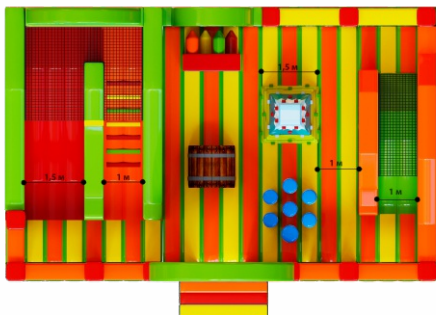

Максимальный вес посетителя — **65 кг**

Максимальный рост посетителя — **160 см**

Батут «Теремок»

от 597 000 Р

5,4 x 6 x 4 м

245 кг

2 м

7 человек

RB-3

от 4 до 8 лет

Максимальный вес посетителя — **35 кг**

Максимальный рост посетителя — **120 см**