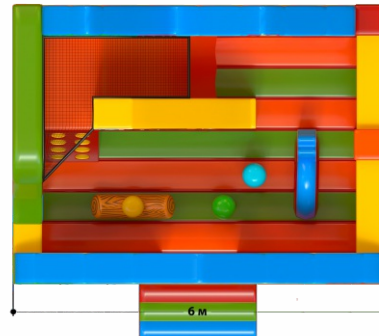

Надувные батуты

Батут «Лукоморье»

от 1 321 000 Р

8,7 x 11 x 6 м

975 кг

3 м; 1,5 м

15 человек

RB-2

от 4 до 14 лет

Максимальный вес посетителя — **65 кг**

Максимальный рост посетителя — **160 см**

Батут «Теремок»

от 597 000 Р

5,4 x 6 x 4 м

245 кг

2 м

7 человек

RB-3

от 4 до 8 лет

Максимальный вес посетителя — **35 кг**

Максимальный рост посетителя — **120 см**