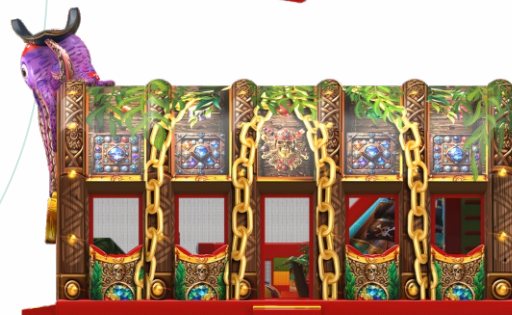

Батут «Пиратский сундук»

от 2 419 500 Р

14,5 x 12 x 9 м

975 кг

3,8 м

15 человек

RB-2

от 4 до 14 лет

Максимальный рост посетителя — 160 см

Максимальный вес посетителя — 65 кг

Батут «Пиратский корабль»

от 1 765 000 Р

15,8 x 8,9 x 9 м

1105 кг

3,5 м

17 человек

RB-2

от 4 до 14 лет

Максимальный вес посетителя — 65 кг

Максимальный рост посетителя — 160 см